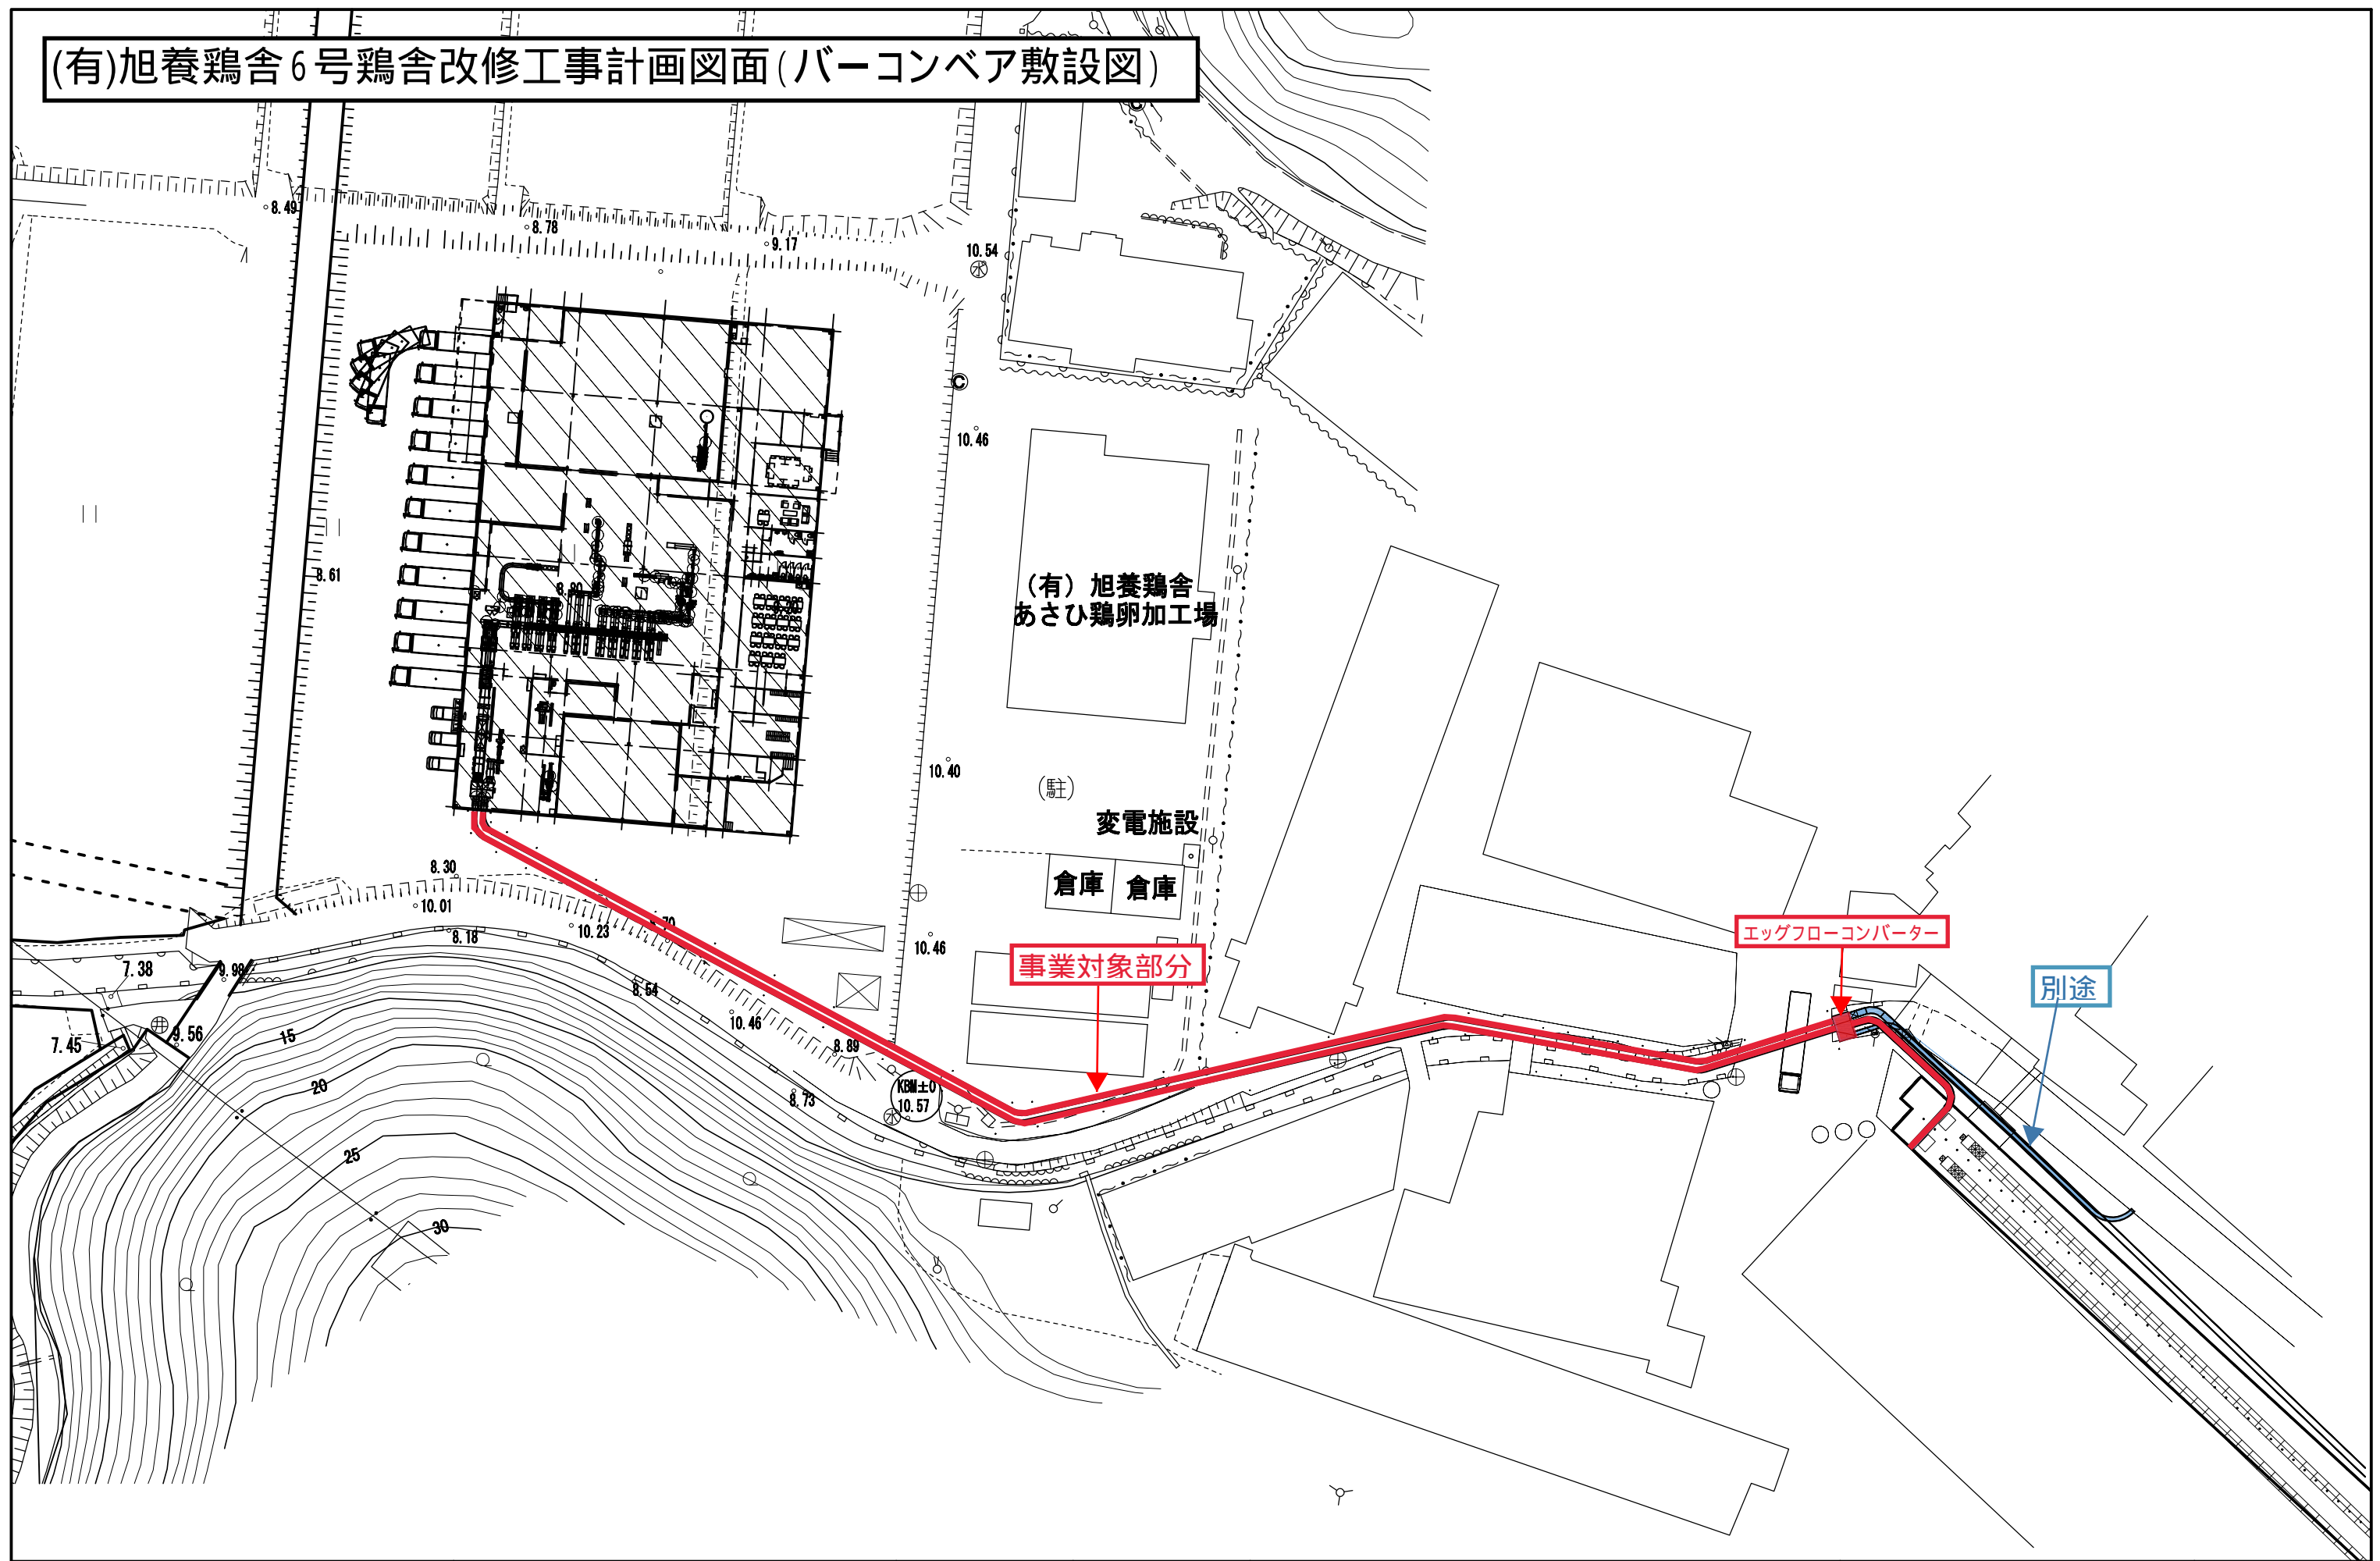

(有)旭養鶏舎6号鶏舎改修工事計画図面(バーコンベア敷設図)

CLIENT:	TITLE	SUBJECT	SCALE	Drawing No	Drawn by	Checked
旭養鶏舎 殿	成鶏舎内部改造工事	配置図	1/700			
				Date	2019/03/13	