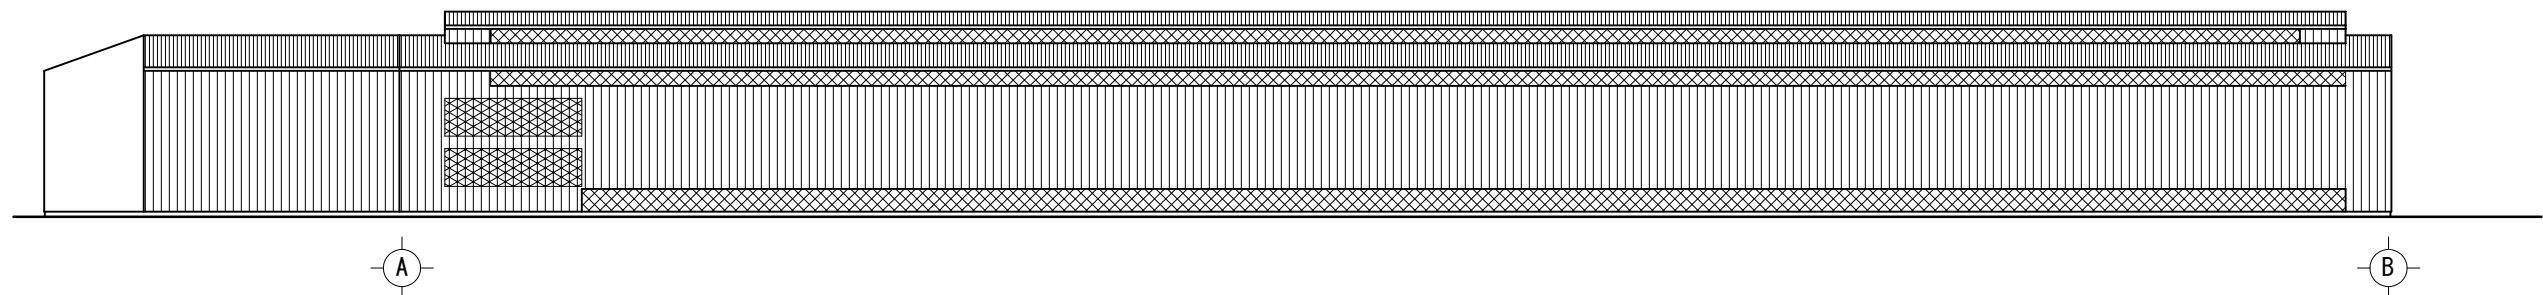

(有)旭養鶏舎 6号鶏舎現況図面(平面図・立面図・側面図)

平面図

立面図

側面図

CLIENT:	TITLE	SUBJECT	SCALE	Drawing No	Drawn
旭養鶏舎 殿	成鶏舎内部改造工事	平面図	1/300	2019/03/11	Checked
				Drawn by	
				Date	