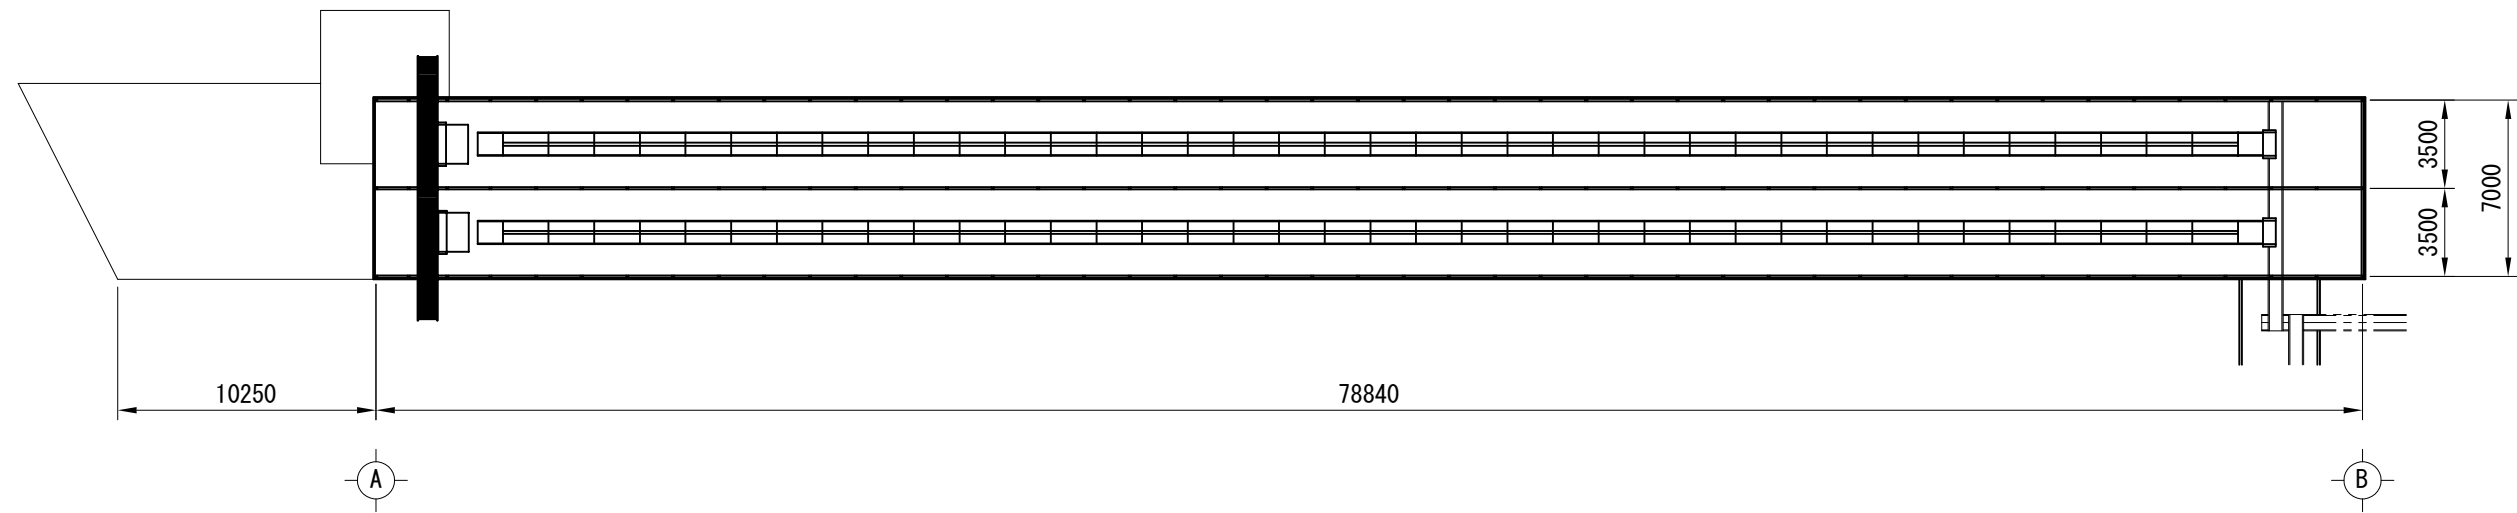

(有)旭養鶏舎 6号鶏舎現況図面(平面図・立面図・側面図)

平面図

立面図

側面図

CLIENT:	TITLE	SUBJECT	SCALE	Drawing No	Drawn
旭養鶏舎 殿	成鶏舎内部改造工事	平面図	1/300	2019/03/11	Checked
				Drawn by	
				Date	